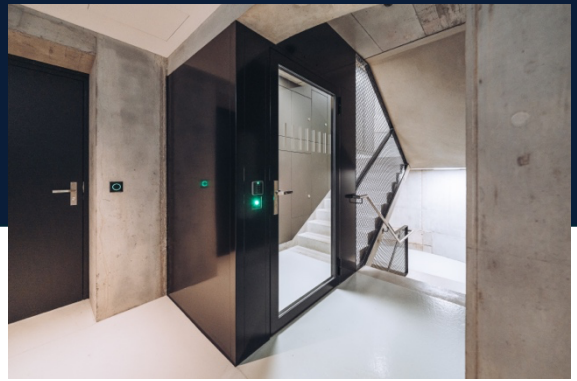

SMACS Multi-Entry von FASTCOM schützt die Treppenhäuser von SWICA

- SWICA installiert SMACS Multi-Entry in den Treppenhäusern ihres neuen Hauptsitzes in Winterthur.
- Die Lösung SMACS Multi-Entry von FASTCOM gewährleistet eine effiziente Vereinzelung auch bei hohem Durchsatz.
- SMACS ist unter Berücksichtigung des architektonischen Stils des Hauptsitzes in die Treppenhäuser integriert.

Neben den Aufzügen, sollten auch die Treppenhäuser als wichtige Zugänge und Fluchtwege des neuen SWICA-Hauptsitzes so gesichert werden, dass nur berechtigte Personen die oberen Stockwerke betreten können – ohne die architektonische Gestaltung zu verändern.

Die Lösung: SMACS Multi-Entry

SMACS Multi-Entry schafft eine quasi unsichtbare Vereinzelungsschleuse im Treppenhaus. So bleiben Architektur, Komfort und Sicherheit im Gleichklang. Das System erkennt automatisch, ob eine Person berechtigt ist, und gewährt nur dann Zugang. Der Durchgang erfolgt schnell und intuitiv – ideal für hohen Personenfluss.

Welche Schleusen-Lösung brauchen Sie?

Vereinzelung ist bei jedem Zutrittskontrollsystem wichtig. Mit seinen SMACS-Lösungen erfüllt FASTCOM dabei all Ihre Anforderungen. SMACS-Lösungen ermöglichen sowohl die Kontrolle des Personen-, als auch des Materialflusses – sicher und effizient. Sie werden bei führenden Unternehmen weltweit in den unterschiedlichsten/verschiedensten Anwendungsbereichen eingesetzt. Kontaktieren Sie uns, um Ihre Anforderungen zu besprechen!